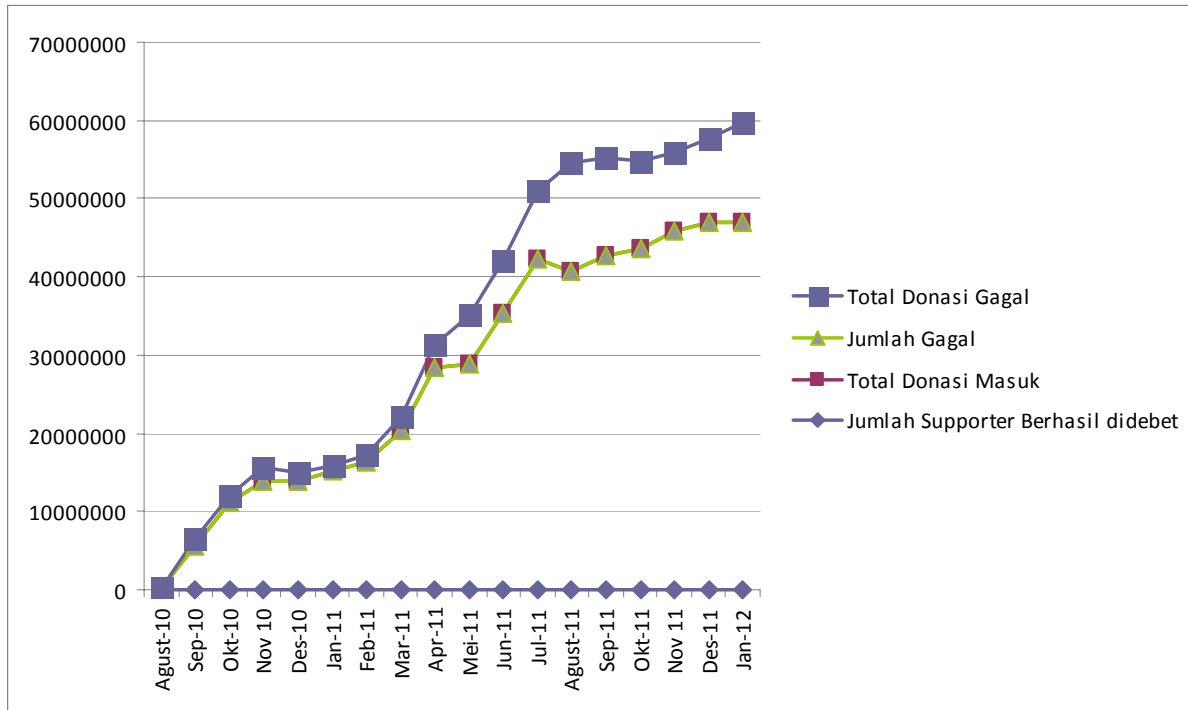

Rincian perolehan donasi jumlah supporter total

Donasi dan jumlah supporter yang diproses melalui mekanisme transfer

Jumlah supporter tahun 2011

Jumlah Donasi