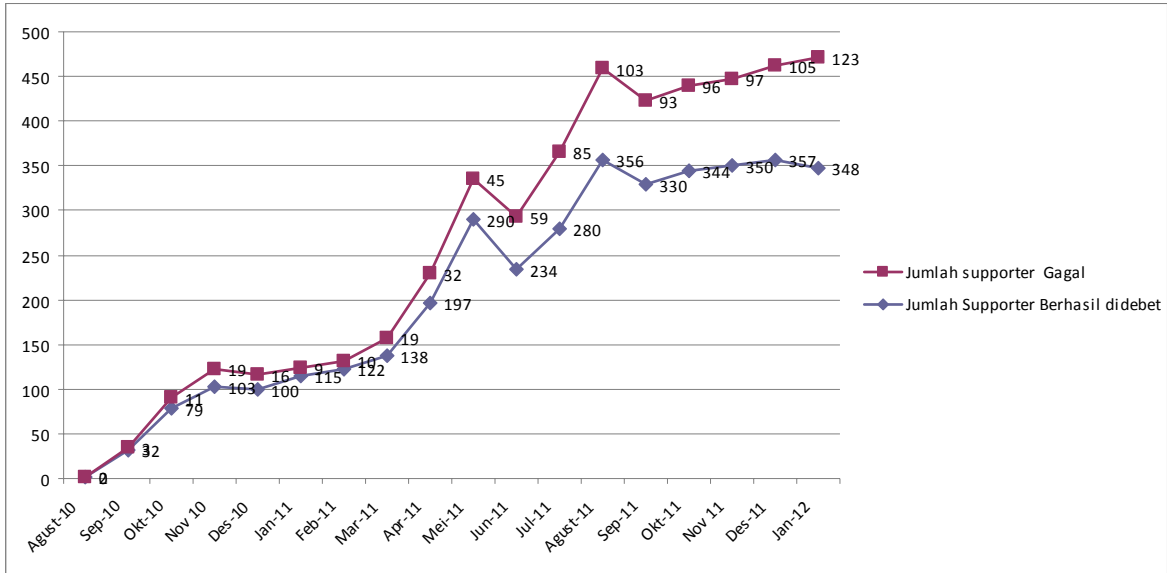

Rincian perolehan donasi jumlah supporter total

Donasi dan jumlah supporter yang diproses melalui mekanisme transfer

Jumlah supporter tahun 2011

Jumlah Donasi