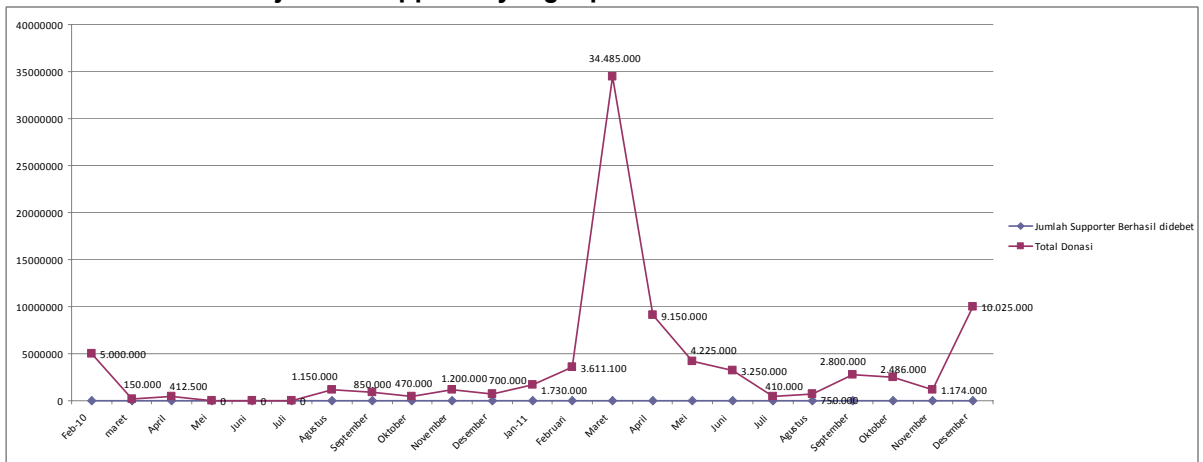

Rincian perolehan donasi jumlah supporter total

Donasi dan jumlah supporter yang diproses melalui mekanisme transfer

Jumlah supporter tahun 2011

Jumlah Donasi